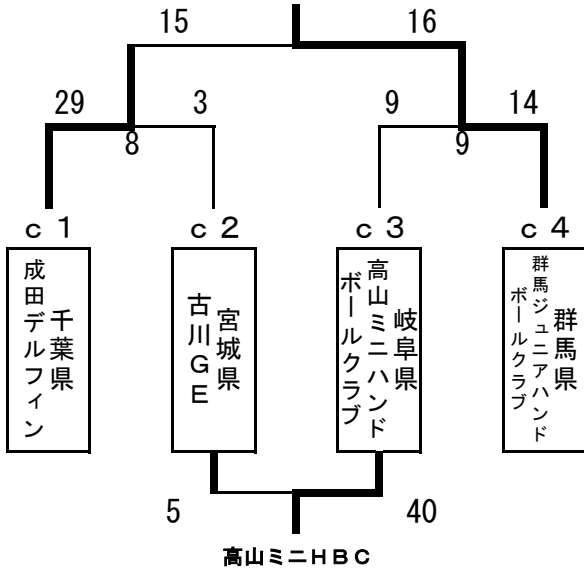

女子の部組合せ

第29回 (H28年度) 全国小学生ハンドボール大会

a ブロック

b ブロック

| | b 1 | b 2 | b 3 | |
|-----|------------------------|-------------|-----------|----|
| | 三重県 笹川HC | 熊本県 HC宇土 | 栃木県 野木 | |
| b 1 | 三重県 笹川ハンドポ ールクラブ | × | ○ 17-3 | 2位 |
| b 2 | 熊本県 HC宇土 | ○ 16-6 | ○ 17-6 | 1位 |
| b 3 | 栃木県 野木JHCルー キーズ | × | × | 3位 |

c ブロック

d ブロック

e ブロック

女子の部組合せ

第29回 (H28年度) 全国小学生ハンドボール大会

i ブロック

| | i 1 | i 2 | i 3 | |
|-------------------------------|-------------|--------------|-------------|----|
| | 香川県 綾川JH | 和歌山県 和歌山H | 長崎県 春日HC | |
| i 1 香川県 綾川ジュニアハンドボールクラブ | | ○ 13-5 | × 4-26 | 2位 |
| i 2 和歌山県 和歌山ハンドボール教室 | × 5-13 | | × 2-37 | 3位 |
| i 3 長崎県 春日ハンドボールクラブ | ○ 26-4 | ○ 37-2 | | 1位 |