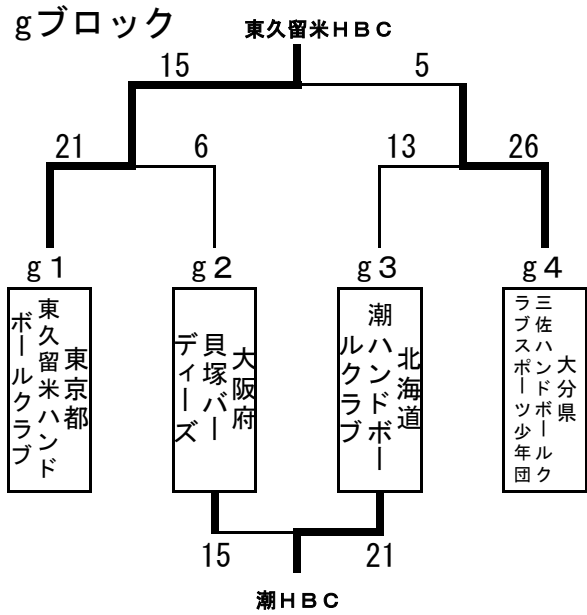

女子の部組合せ

第29回 (H28年度) 全国小学生ハンドボール大会

a ブロック

b ブロック

| | b 1 | b 2 | b 3 | |
|-----|------------------------|-------------|-----------|----|
| | 三重県 笹川HC | 熊本県 HC宇土 | 栃木県 野木 | |
| b 1 | 三重県 笹川ハンドポ ールクラブ | × | ○ 17-3 | 2位 |
| b 2 | 熊本県 HC宇土 | ○ 16-6 | ○ 17-6 | 1位 |
| b 3 | 栃木県 野木JHCルー キーズ | × | × | 3位 |

c ブロック

d ブロック

e ブロック

女子の部組合せ

第29回 (H28年度) 全国小学生ハンドボール大会

i ブロック

| | i 1 | i 2 | i 3 | |
|-------------------------------|-------------|--------------|-------------|----|
| | 香川県 綾川JH | 和歌山県 和歌山H | 長崎県 春日HC | |
| i 1 香川県 綾川ジュニアハンドボールクラブ | | ○ 13-5 | × 4-26 | 2位 |
| i 2 和歌山県 和歌山ハンドボール教室 | × 5-13 | | × 2-37 | 3位 |
| i 3 長崎県 春日ハンドボールクラブ | ○ 26-4 | ○ 37-2 | | 1位 |