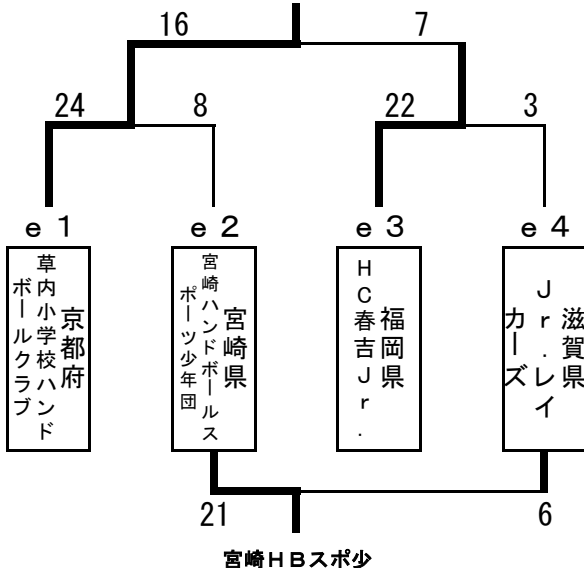

女子の部組合せ

第29回 (H28年度) 全国小学生ハンドボール大会

a ブロック

b ブロック

| | b 1 | b 2 | b 3 | |
|-----|------------------------|-------------|-----------|----|
| | 三重県 笹川HC | 熊本県 HC宇土 | 栃木県 野木 | |
| b 1 | 三重県 笹川ハンドポ ールクラブ | × | ○ 17-3 | 2位 |
| b 2 | 熊本県 HC宇土 | ○ 16-6 | ○ 17-6 | 1位 |
| b 3 | 栃木県 野木JHCルー キーズ | × | × | 3位 |

c ブロック

d ブロック

e ブロック

女子の部組合せ

第29回 (H28年度) 全国小学生ハンドボール大会

i ブロック

| | i 1 | i 2 | i 3 | |
|-------------------------------|-------------|--------------|-------------|----|
| | 香川県 綾川JH | 和歌山県 和歌山H | 長崎県 春日HC | |
| i 1 香川県 綾川ジュニアハンドボールクラブ | | ○ 13-5 | × 4-26 | 2位 |
| i 2 和歌山県 和歌山ハンドボール教室 | × 5-13 | | × 2-37 | 3位 |
| i 3 長崎県 春日ハンドボールクラブ | ○ 26-4 | ○ 37-2 | | 1位 |