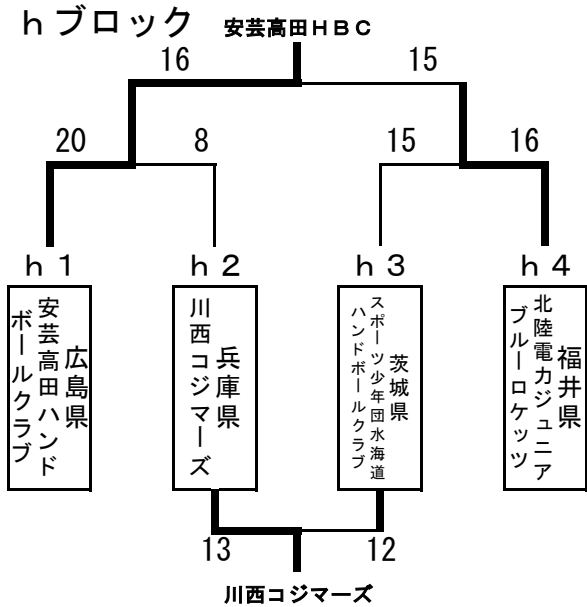

女子の部組合せ

第29回 (H28年度) 全国小学生ハンドボール大会

a ブロック

b ブロック

| | b 1 | b 2 | b 3 | |
|-----|------------------------|-------------|-----------|----|
| | 三重県 笹川HC | 熊本県 HC宇土 | 栃木県 野木 | |
| b 1 | 三重県 笹川ハンドポ ールクラブ | × | ○ 17-3 | 2位 |
| b 2 | 熊本県 HC宇土 | ○ 16-6 | ○ 17-6 | 1位 |
| b 3 | 栃木県 野木JHCルー キーズ | × | × | 3位 |

c ブロック

d ブロック

e ブロック

女子の部組合せ

第29回 (H28年度) 全国小学生ハンドボール大会

i ブロック

| | i 1 | i 2 | i 3 | |
|-------------------------------|-------------|--------------|-------------|----|
| | 香川県 綾川JH | 和歌山県 和歌山H | 長崎県 春日HC | |
| i 1 香川県 綾川ジュニアハンドボールクラブ | | ○ 13-5 | × 4-26 | 2位 |
| i 2 和歌山県 和歌山ハンドボール教室 | × 5-13 | | × 2-37 | 3位 |
| i 3 長崎県 春日ハンドボールクラブ | ○ 26-4 | ○ 37-2 | | 1位 |