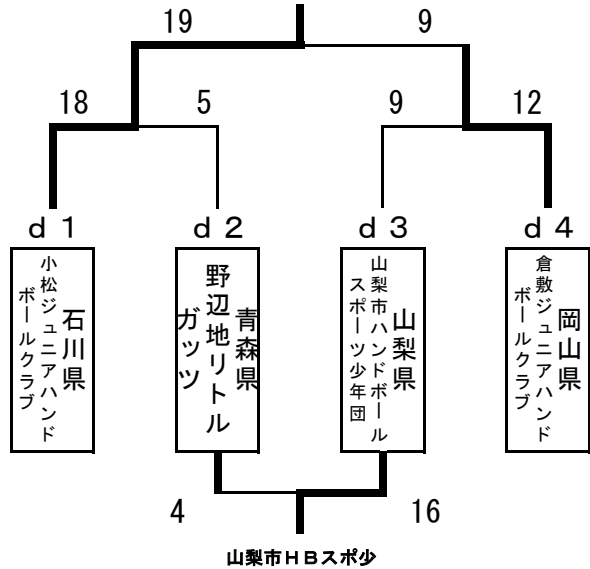

女子の部組合せ

第29回 (H28年度) 全国小学生ハンドボール大会

a ブロック

b ブロック

| | b 1 | b 2 | b 3 | |
|-----|------------------------|-------------|-----------|----|
| | 三重県 笹川HC | 熊本県 HC宇土 | 栃木県 野木 | |
| b 1 | 三重県 笹川ハンドポ ールクラブ | × | ○ 17-3 | 2位 |
| b 2 | 熊本県 HC宇土 | ○ 16-6 | ○ 17-6 | 1位 |
| b 3 | 栃木県 野木JHCルー キーズ | × | × | 3位 |

c ブロック

d ブロック

e ブロック

女子の部組合せ

第29回 (H28年度) 全国小学生ハンドボール大会

i ブロック

| | i 1 | i 2 | i 3 | |
|-------------------------------|-------------|--------------|-------------|----|
| | 香川県 綾川JH | 和歌山県 和歌山H | 長崎県 春日HC | |
| i 1 香川県 綾川ジュニアハンドボールクラブ | | ○ 13-5 | × 4-26 | 2位 |
| i 2 和歌山県 和歌山ハンドボール教室 | × 5-13 | | × 2-37 | 3位 |
| i 3 長崎県 春日ハンドボールクラブ | ○ 26-4 | ○ 37-2 | | 1位 |