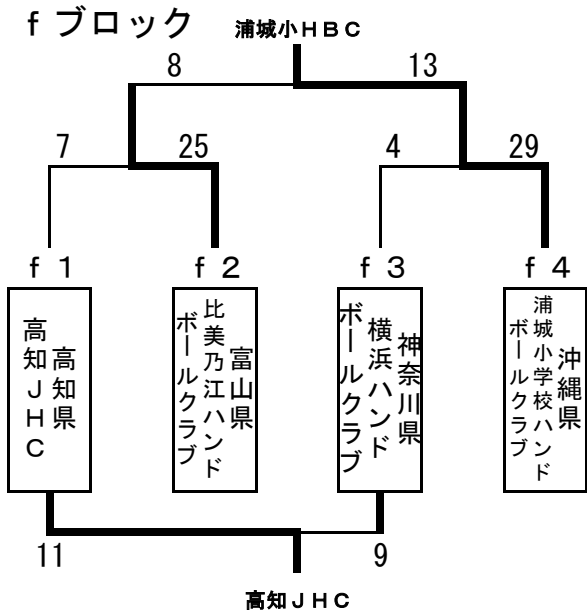

女子の部組合せ

第29回 (H28年度) 全国小学生ハンドボール大会

a ブロック

b ブロック

| | b 1 | b 2 | b 3 | |
|-----|------------------------|-------------|-----------|----|
| | 三重県 笹川HC | 熊本県 HC宇土 | 栃木県 野木 | |
| b 1 | 三重県 笹川ハンドポ ールクラブ | × | ○ 17-3 | 2位 |
| b 2 | 熊本県 HC宇土 | ○ 16-6 | ○ 17-6 | 1位 |
| b 3 | 栃木県 野木JHCルー キーズ | × | × | 3位 |

c ブロック

d ブロック

e ブロック

女子の部組合せ

第29回 (H28年度) 全国小学生ハンドボール大会

i ブロック

| | i 1 | i 2 | i 3 | |
|-------------------------------|-------------|--------------|-------------|----|
| | 香川県 綾川JH | 和歌山県 和歌山H | 長崎県 春日HC | |
| i 1 香川県 綾川ジュニアハンドボールクラブ | | ○ 13-5 | × 4-26 | 2位 |
| i 2 和歌山県 和歌山ハンドボール教室 | × 5-13 | | × 2-37 | 3位 |
| i 3 長崎県 春日ハンドボールクラブ | ○ 26-4 | ○ 37-2 | | 1位 |