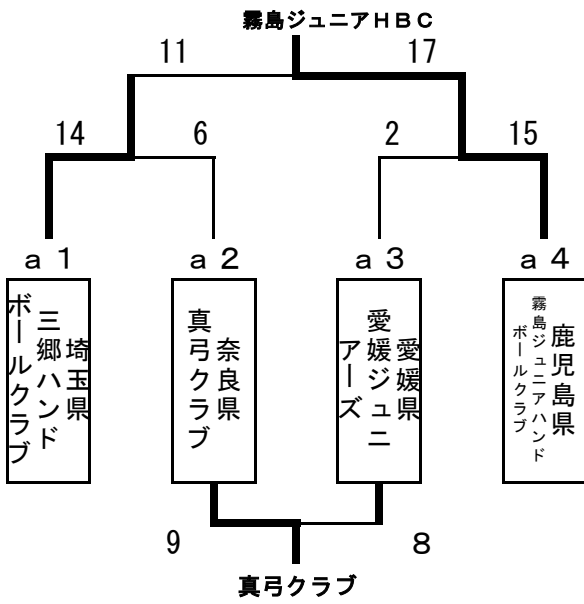

女子の部組合せ

第29回 (H28年度) 全国小学生ハンドボール大会

a ブロック

b ブロック

| | b 1 | b 2 | b 3 | |
|-----|------------------------|-------------|-----------|----|
| | 三重県 笹川HC | 熊本県 HC宇土 | 栃木県 野木 | |
| b 1 | 三重県 笹川ハンドポ ールクラブ | × | ○ 17-3 | 2位 |
| b 2 | 熊本県 HC宇土 | ○ 16-6 | ○ 17-6 | 1位 |
| b 3 | 栃木県 野木JHCルー キーズ | × | × | 3位 |

c ブロック

d ブロック

e ブロック

女子の部組合せ

第29回 (H28年度) 全国小学生ハンドボール大会

i ブロック

| | i 1 | i 2 | i 3 | |
|-------------------------------|-------------|--------------|-------------|----|
| | 香川県 綾川JH | 和歌山県 和歌山H | 長崎県 春日HC | |
| i 1 香川県 綾川ジュニアハンドボールクラブ | | ○ 13-5 | × 4-26 | 2位 |
| i 2 和歌山県 和歌山ハンドボール教室 | × 5-13 | | × 2-37 | 3位 |
| i 3 長崎県 春日ハンドボールクラブ | ○ 26-4 | ○ 37-2 | | 1位 |