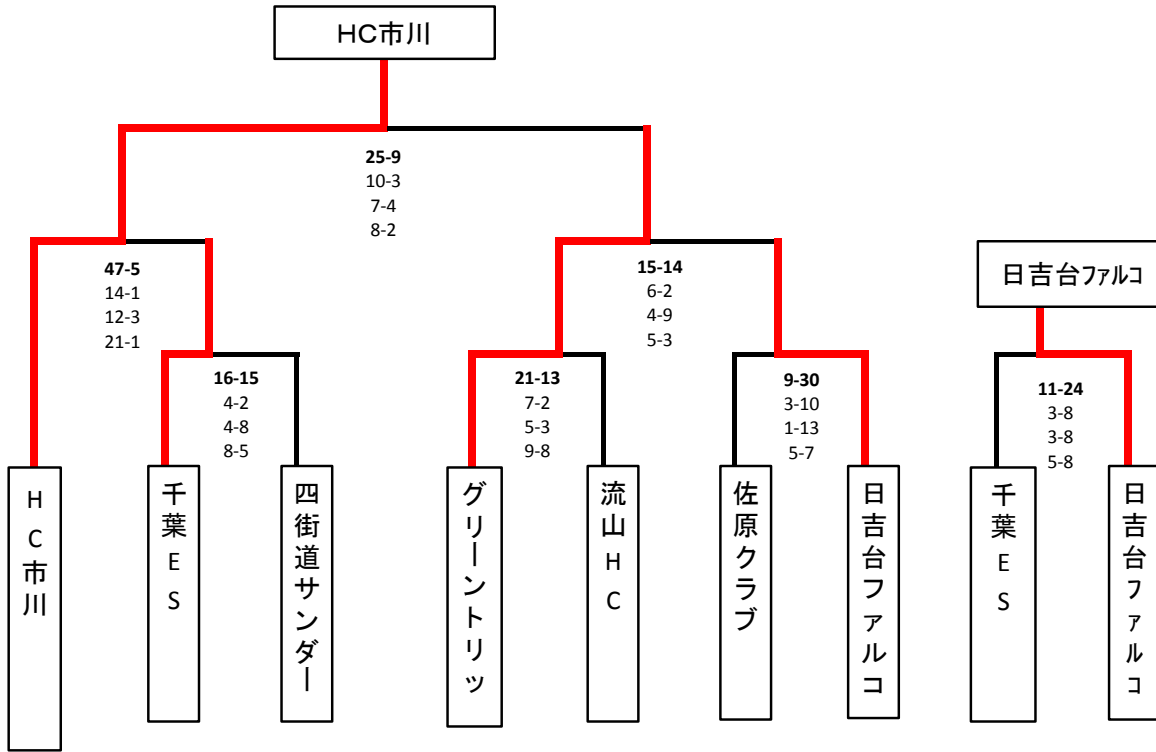

男子 組み合わせ

第24回千葉県小学生ハンドボール大会

女子組み合わせ

	成田D	HC市川	日吉台B	佐原クラブ
成田D		23-18 7-8 8-5 8-5 ○	24-6 7-3 7-1 10-2 ○	37-7 10-3 14-3 13-1 ○
HC市川	18-23 8-7 5-8 × 5-8		27-16 6-7 14-4 ○ 7-5	29-7 8-4 10-1 11-2 ○
日吉台B	6-24 3-7 1-7 × 2-10	16-27 7-6 4-14 × 5-7		14-8 5-1 6-5 ○ 3-2
佐原クラブ	7-37 3-10 3-14 × 1-13	7-29 4-8 2-11 ×	8-14 1-5 1-10 × 2-3	